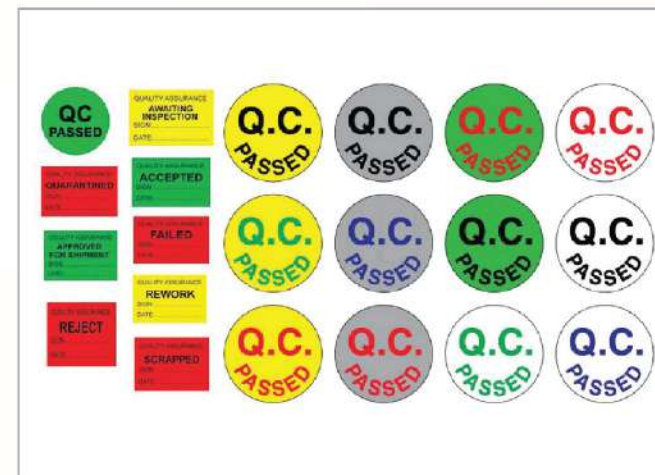

## VĂN PHÒNG PHẨM

BĂNG KEO

KEO CÔNG NGHIỆP

MŨC IN MÀU

MŨC IN ĐEN TRẮNG

TEM NHÃN

MÁY ÉP NHỰA