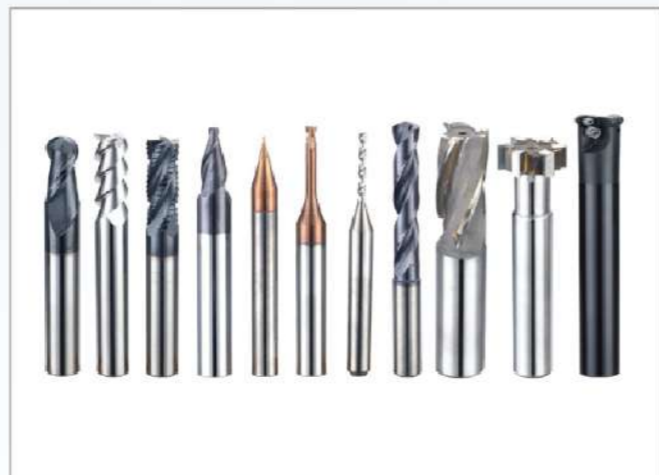

DỤNG CỤ NGŨ KIM

MŨI KHOAN